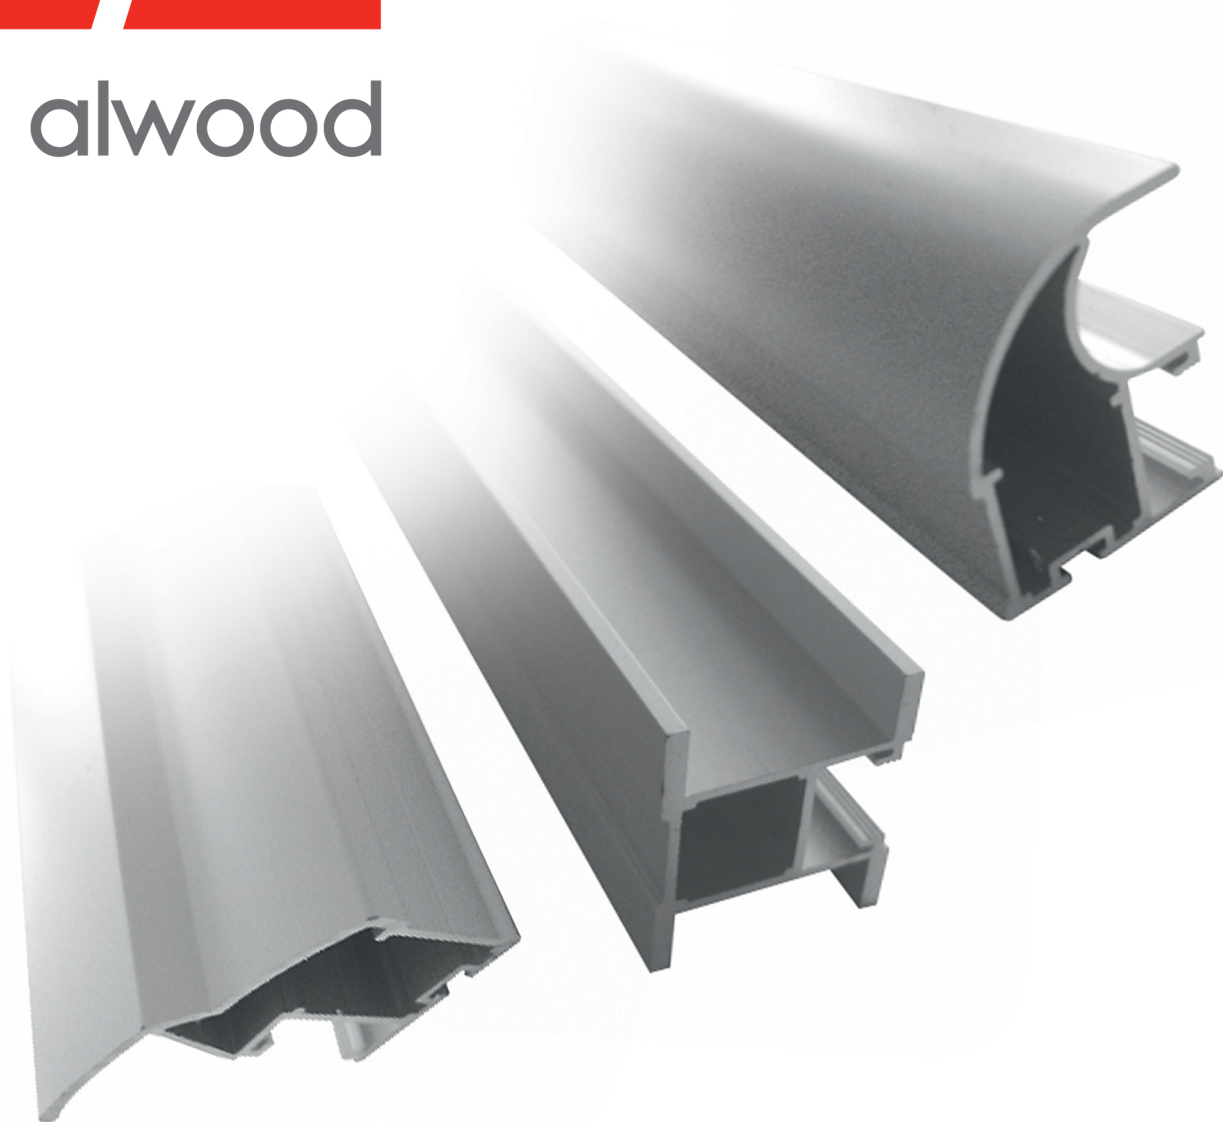

alwood

**ALUMINIOWY SYSTEM  
DO DRZWI PRZESUWNYCH  
ALU - 10**

# ALUMINIOWY SYSTEM DO DRZWI PRZESUWNYCH ALU - 10

Srebrny

Szampan

Koniak

Złoty\*

Rączka Luna

Rączka Symfor

Klips aluminiowy